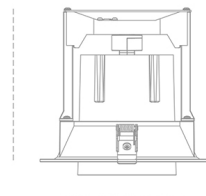

DOWNLIGHT MAGNUM 930 21W 36° WHITE | ON/OFF

174 mm

Ø184 mm

LED	COB
Barwa światła	3000 [K] |
CRI	90
Strumień led chip	2536 [lm]
Strumień światła z oprawy	2028 [lm]
Zasilanie systemu	21 [W]
Wydajność oprawy oświetleniowej	97 [lm/W]
Kąt świecenia	36°
Sterowanie	ON/OFF
MacAdam	3 SDCM

Downlight LED

Oprawa typu downlight przeznaczona do montażu w sufitach podwieszanych. Obudowa oprawy wykonana ze stopów aluminium. Posiada szklaną przesłonę. Dostępność w kolorze białym, czarnym i szarym. Na zamówienie istnieje możliwość lakierowania na dowolny kolor z palety RAL. Dostępne odbłyśniki w kątach 15, 24, 36 i 60 stopni. Maksymalna moc lampy to 37W.

OPRAWA

Waga	1,06 [kg]
Ochronność IP , IK , klasa	IP 20, IK 3,
Kolor oprawy	WHITE
Rodzaj przesłony	Glass
Napięcie zasilania	220-240V 50-60Hz

Uwaga: Wszystkie dane są wartościami typowymi. Tolerancja pomiarów +/-10%. Funkcje systemu mogą ulec zmianie wraz z ulepszeniami produktu ze względu na postęp techniczny.

OPCJE

kolor oprawy do wyboru z palety RAL - na zapytanie, przesłona antyodbleniowa "plaster miodu", możliwość sterowania mocą świecenia za pomocą systemu CASAMBI / DALI / PHASE CUT

Wygenerowano: 26.06.2024

+48 32 388 80 00

www.cora.pl
cora@cora.pl

Ulica: Ignatza Hakuby 18
41-914 Bytom, Polska