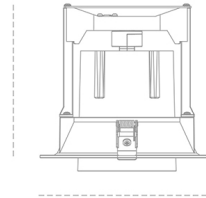

DOWNLIGHT MAGNUM 930 25W 15° WHITE | ON/OFF

174 mm

Ø184 mm

LED	COB
Barwa światła	3000 [K] |
CRI	90
Strumień led chip	2997 [lm]
Strumień światła z oprawy	2397 [lm]
Zasilanie systemu	25 [W]
Wydajność oprawy oświetleniowej	96 [lm/W]
Kąt świecenia	15°
Sterowanie	ON/OFF
MacAdam	3 SDCM

Downlight LED

Oprawa typu downlight przeznaczona do montażu w sufitach podwieszanych. Obudowa oprawy wykonana ze stopów aluminium. Posiada szklaną przesłonę. Dostępność w kolorze białym, czarnym i szarym. Na zamówienie istnieje możliwość lakierowania na dowolny kolor z palety RAL. Dostępne odbłyśniki w kątach 15, 24, 36 i 60 stopni. Maksymalna moc lampy to 37W.

OPRAWA

Waga	1,06 [kg]
Ochronność IP , IK , klasa	IP 20, IK 3,
Kolor oprawy	WHITE
Rodzaj przesłony	Glass
Napięcie zasilania	220-240V 50-60Hz

Uwaga: Wszystkie dane są wartościami typowymi. Tolerancja pomiarów +/-10%. Funkcje systemu mogą ulec zmianie wraz z ulepszeniami produktu ze względu na postęp techniczny.

OPCJE

kolor oprawy do wyboru z palety RAL - na zapytanie, przesłona antyodbleniowa "plaster miodu", możliwość sterowania mocą świecenia za pomocą systemu CASAMBI / DALI / PHASE CUT

Wygenerowano: 26.06.2024

+48 32 388 80 00

www.cora.pl
cora@cora.pl

Ulica: Ignatza Hakuby 18
41-914 Bytom, Polska