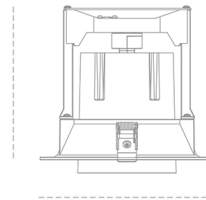

DOWNLIGHT MAGNUM 850 23W 60° WHITE | ON/OFF

Kod produktu: N216-K0003-RF850-H8-O60-ZC02_600-##-###

174 mm

Ø184 mm

LED	COB
Barwa światła	5000 [K]
CRI	80
Strumień led chip	3475 [lm]
Strumień światła z oprawy	2780 [lm]
Zasilanie systemu	23 [W]
Wydajność oprawy oświetleniowej	121 [lm/W]
Kąt świecenia	60°
Sterowanie	ON/OFF
MacAdam	3 SDCM

Downlight LED

Oprawa typu downlight przeznaczona do montażu w sufitach podwieszanych. Obudowa oprawy wykonana ze stopów aluminium. Posiada szklaną przesłonę. Dostępność w kolorze białym, czarnym i szarym. Na zamówienie istnieje możliwość lakierowania na dowolny kolor z palety RAL. Dostępne odbłyśniki w kątach 15, 24, 36 i 60 stopni. Maksymalna moc lampy to 37W.

OPRAWA

Waga	1,06 [kg]
Ochronność IP , IK , klasa	IP 20, IK 3,
Kolor oprawy	WHITE
Rodzaj przesłony	Glass
Napięcie zasilania	220-240V 50-60Hz

Uwaga: Wszystkie dane są wartościami typowymi. Tolerancja pomiarów +/-10%. Funkcje systemu mogą ulec zmianie wraz z ulepszeniami produktu ze względu na postęp techniczny.