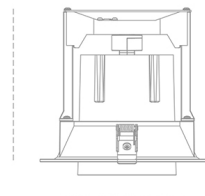

DOWNLIGHT MAGNUM 850 25W 24° WHITE | ON/OFF

174 mm

Ø184 mm

LED	COB
Barwa światła	5000 [K] |
CRI	80
Strumień led chip	3764 [lm]
Strumień światła z oprawy	3011 [lm]
Zasilanie systemu	25 [W]
Wydajność oprawy oświetleniowej	120 [lm/W]
Kąt świecenia	24°
Sterowanie	ON/OFF
MacAdam	3 SDCM

Downlight LED

Oprawa typu downlight przeznaczona do montażu w sufitach podwieszanych. Obudowa oprawy wykonana ze stopów aluminium. Posiada szklaną przesłonę. Dostępność w kolorze białym, czarnym i szarym. Na zamówienie istnieje możliwość lakierowania na dowolny kolor z palety RAL. Dostępne odbłyśniki w kątach 15, 24, 36 i 60 stopni. Maksymalna moc lampy to 37W.

OPRAWA

Waga	1,06 [kg]
Ochronność IP , IK , klasa	IP 20, IK 3,
Kolor oprawy	WHITE
Rodzaj przesłony	Glass
Napięcie zasilania	220-240V 50-60Hz

Uwaga: Wszystkie dane są wartościami typowymi. Tolerancja pomiarów +/-10%. Funkcje systemu mogą ulec zmianie wraz z ulepszeniami produktu ze względu na postęp techniczny.

OPCJE

kolor oprawy do wyboru z palety RAL - na zapytanie, przesłona antyodbleniowa "plaster miodu", możliwość sterowania mocą świecenia za pomocą systemu CASAMBI / DALI / PHASE CUT

Wygenerowano: 26.06.2024

+48 32 388 80 00

www.corra.pl
cora@cora.pl

Ulica: Ignatza Hakuby 18
41-914 Bytom, Polska