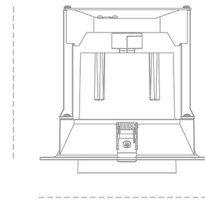

DOWNLIGHT MAGNUM 840 21W 24° WHITE | ON/OFF

Kod produktu: N216-K0003-RF840-H8-O24-ZC02_550-##-###

174 mm

Ø184 mm

LED	COB
Barwa światła	4000 [K] |
CRI	80
Strumień led chip	3122 [lm]
Strumień światła z oprawy	2497 [lm]
Zasilanie systemu	21 [W]
Wydajność oprawy oświetleniowej	119 [lm/W]
Kąt świecenia	24°
Sterowanie	ON/OFF
MacAdam	3 SDCM

Downlight LED

Oprawa typu downlight przeznaczona do montażu w sufitach podwieszanych. Obudowa oprawy wykonana ze stopów aluminium. Posiada szklaną przesłonę. Dostępność w kolorze białym, czarnym i szarym. Na zamówienie istnieje możliwość lakierowania na dowolny kolor z palety RAL. Dostępne odbłyśniki w kątach 15, 24, 36 i 60 stopni. Maksymalna moc lampy to 37W.

OPRAWA

Waga	1,06 [kg]
Ochronność IP , IK , klasa	IP 20, IK 3,
Kolor oprawy	WHITE
Rodzaj przesłony	Glass
Napięcie zasilania	220-240V 50-60Hz

Uwaga: Wszystkie dane są wartościami typowymi. Tolerancja pomiarów +/-10%. Funkcje systemu mogą ulec zmianie wraz z ulepszeniami produktu ze względu na postęp techniczny.

OPCJE

kolor oprawy do wyboru z palety RAL - na zapytanie, przesłona antyodbleniowa "plaster miodu", możliwość sterowania mocą świecenia za pomocą systemu CASAMBI / DALI / PHASE CUT

Wygenerowano: 26.06.2024

+48 32 388 80 00

www.cora.pl
cora@cora.pl

Ulica: Ignatza Hakuby 18
41-914 Bytom, Polska