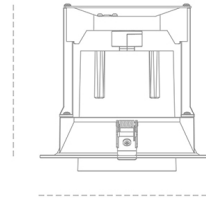

DOWNLIGHT MAGNUM 930 14W 60° WHITE CRI97 ON/OFF

174 mm

Ø184 mm

LED	COB
Barwa światła	3000 [K] CRI97
CRI	90
Strumień led chip	1575 [lm]
Strumień światła z oprawy	1260 [lm]
Zasilanie systemu	14 [W]
Wydajność oprawy oświetleniowej	90 [lm/W]
Kąt świecenia	60°
Sterowanie	ON/OFF
MacAdam	3 SDCM

Downlight LED

Oprawa typu downlight przeznaczona do montażu w sufitach podwieszanych. Obudowa oprawy wykonana ze stopów aluminium. Posiada szklaną przesłonę. Dostępność w kolorze białym, czarnym i szarym. Na zamówienie istnieje możliwość lakierowania na dowolny kolor z palety RAL. Dostępne odbłyśniki w kątach 15, 24, 36 i 60 stopni. Maksymalna moc lampy to 37W.

OPRAWA

Waga	1,06 [kg]
Ochronność IP , IK , klasa	IP 20, IK 3,
Kolor oprawy	WHITE
Rodzaj przesłony	Glass
Napięcie zasilania	220-240V 50-60Hz

Uwaga: Wszystkie dane są wartościami typowymi. Tolerancja pomiarów +/-10%. Funkcje systemu mogą ulec zmianie wraz z ulepszeniami produktu ze względu na postęp techniczny.

OPCJE

kolor oprawy do wyboru z palety RAL - na zapytanie, przesłona antyodbleniowa "plaster miodu", możliwość sterowania mocą świecenia za pomocą systemu CASAMBI / DALI / PHASE CUT

Wygenerowano: 26.06.2024

+48 32 388 80 00

www.cora.pl
cora@cora.pl

Ulica: Ignatza Hakuby 18
41-914 Bytom, Polska