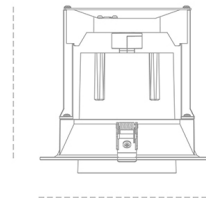

DOWNLIGHT MAGNUM 935 11W 24° WHITE PREMIUM WHITE ON/OFF

174 mm

Ø184 mm

LED	COB
Barwa światła	3500 [K] PREMIUM WHITE
CRI	90
Strumień led chip	1545 [lm]
Strumień światła z oprawy	1236 [lm]
Zasilanie systemu	11 [W]
Wydajność oprawy oświetleniowej	112 [lm/W]
Kąt świecenia	24°
Sterowanie	ON/OFF
MacAdam	3 SDCM

Downlight LED

Oprawa typu downlight przeznaczona do montażu w sufitach podwieszanych. Obudowa oprawy wykonana ze stopów aluminium. Posiada szklaną przesłonę. Dostępność w kolorze białym, czarnym i szarym. Na zamówienie istnieje możliwość lakierowania na dowolny kolor z palety RAL. Dostępne odbłyśniki w kątach 15, 24, 36 i 60 stopni. Maksymalna moc lampy to 37W.

OPRAWA

Waga	1,06 [kg]
Ochronność IP , IK , klasa	IP 20, IK 3,
Kolor oprawy	WHITE
Rodzaj przesłony	Glass
Napięcie zasilania	220-240V 50-60Hz

Uwaga: Wszystkie dane są wartościami typowymi. Tolerancja pomiarów +/-10%. Funkcje systemu mogą ulec zmianie wraz z ulepszeniami produktu ze względu na postęp techniczny.

OPCJE

kolor oprawy do wyboru z palety RAL - na zapytanie, przesłona antyolśnieniowa "plaster miodu", możliwość sterowania mocą świecenia za pomocą systemu CASAMBI / DALI / PHASE CUT

Wygenerowano: 29.06.2024

+48 32 388 80 00

www.cora.pl
cora@cora.pl

Ulica: Ignatza Hakuby 18
41-914 Bytom, Polska