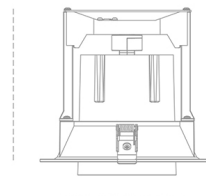

DOWNLIGHT MAGNUM 820 21W 60° BLACK MEAT PINK ON/OFF

174 mm

Ø184 mm

LED	COB
Barwa światła	2000 [K] MEAT PINK
CRI	80
Strumień led chip	1845 [lm]
Strumień światła z oprawy	1476 [lm]
Zasilanie systemu	21 [W]
Wydajność oprawy oświetleniowej	70 [lm/W]
Kąt świecenia	60°
Sterowanie	ON/OFF
MacAdam	3 SDCM

Downlight LED

Oprawa typu downlight przeznaczona do montażu w sufitach podwieszanych. Obudowa oprawy wykonana ze stopów aluminium. Posiada szklaną przesłonę. Dostępność w kolorze białym, czarnym i szarym. Na zamówienie istnieje możliwość lakierowania na dowolny kolor z palety RAL. Dostępne odbłyśniki w kątach 15, 24, 36 i 60 stopni. Maksymalna moc lampy to 37W.

OPRAWA

Waga	1,06 [kg]
Ochronność IP , IK , klasa	IP 20, IK 3,
Kolor oprawy	BLACK
Rodzaj przesłony	Glass
Napięcie zasilania	220-240V 50-60Hz

Uwaga: Wszystkie dane są wartościami typowymi. Tolerancja pomiarów +/-10%. Funkcje systemu mogą ulec zmianie wraz z ulepszeniami produktu ze względu na postęp techniczny.

OPCJE

kolor oprawy do wyboru z palety RAL - na zapytanie, przesłona antyodbleniowa "plaster miodu", możliwość sterowania mocą świecenia za pomocą systemu CASAMBI / DALI / PHASE CUT

Wygenerowano: 26.06.2024

+48 32 388 80 00

www.cora.pl
cora@cora.pl

Ulica: Ignatza Hakuby 18
41-914 Bytom, Polska