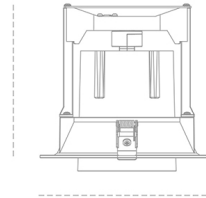

DOWNLIGHT MAGNUM 820 21W 15° BLACK MEAT PINK ON/OFF

Kod produktu: N216-K0002-VE820-H8-O15-ZC02_550-##-###

174 mm

Ø184 mm

LED	COB
Barwa światła	2000 [K] MEAT PINK
CRI	80
Strumień led chip	1845 [lm]
Strumień światła z oprawy	1476 [lm]
Zasilanie systemu	21 [W]
Wydajność oprawy oświetleniowej	70 [lm/W]
Kąt świecenia	15°
Sterowanie	ON/OFF
MacAdam	3 SDCM

Downlight LED

Oprawa typu downlight przeznaczona do montażu w sufitach podwieszanych. Obudowa oprawy wykonana ze stopów aluminium. Posiada szklaną przesłonę. Dostępność w kolorze białym, czarnym i szarym. Na zamówienie istnieje możliwość lakierowania na dowolny kolor z palety RAL. Dostępne odbłyśniki w kątach 15, 24, 36 i 60 stopni. Maksymalna moc lampy to 37W.

OPRAWA

Waga	1,06 [kg]
Ochronność IP , IK , klasa	IP 20, IK 3,
Kolor oprawy	BLACK
Rodzaj przesłony	Glass
Napięcie zasilania	220-240V 50-60Hz

Uwaga: Wszystkie dane są wartościami typowymi. Tolerancja pomiarów +/-10%. Funkcje systemu mogą ulec zmianie wraz z ulepszeniami produktu ze względu na postęp techniczny.

OPCJE

kolor oprawy do wyboru z palety RAL - na zapytanie, przesłona antyodbleniowa "plaster miodu", możliwość sterowania mocą świecenia za pomocą systemu CASAMBI / DALI / PHASE CUT

Wygenerowano: 26.06.2024

+48 32 388 80 00

www.cora.pl
cora@cora.pl

Ulica: Ignatza Hakuby 18
41-914 Bytom, Polska