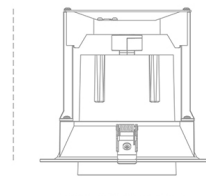

DOWNLIGHT MAGNUM 930 10W 60° BLACK | ON/OFF

174 mm

Ø184 mm

LED	COB
Barwa światła	3000 [K] |
CRI	90
Strumień led chip	1152 [lm]
Strumień światła z oprawy	921 [lm]
Zasilanie systemu	10 [W]
Wydajność oprawy oświetleniowej	92 [lm/W]
Kąt świecenia	60°
Sterowanie	ON/OFF
MacAdam	3 SDCM

Downlight LED

Oprawa typu downlight przeznaczona do montażu w sufitach podwieszanych. Obudowa oprawy wykonana ze stopów aluminium. Posiada szklaną przesłonę. Dostępność w kolorze białym, czarnym i szarym. Na zamówienie istnieje możliwość lakierowania na dowolny kolor z palety RAL. Dostępne odbłyśniki w kątach 15, 24, 36 i 60 stopni. Maksymalna moc lampy to 37W.

OPRAWA

Waga	1,06 [kg]
Ochronność IP , IK , klasa	IP 20, IK 3,
Kolor oprawy	BLACK
Rodzaj przesłony	Glass
Napięcie zasilania	220-240V 50-60Hz

Uwaga: Wszystkie dane są wartościami typowymi. Tolerancja pomiarów +/-10%. Funkcje systemu mogą ulec zmianie wraz z ulepszeniami produktu ze względu na postęp techniczny.

OPCJE

kolor oprawy do wyboru z palety RAL - na zapytanie, przesłona antyodbleniowa "plaster miodu", możliwość sterowania mocą świecenia za pomocą systemu CASAMBI / DALI / PHASE CUT

Wygenerowano: 26.06.2024

+48 32 388 80 00

www.cora.pl
cora@cora.pl

Ulica: Ignatza Hakuby 18
41-914 Bytom, Polska