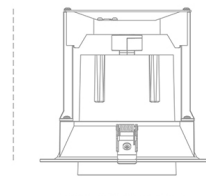

DOWNLIGHT MAGNUM 850 14W 36° BLACK | ON/OFF

174 mm

Ø184 mm

LED	COB
Barwa światła	5000 [K] |
CRI	80
Strumień led chip	2027 [lm]
Strumień światła z oprawy	1621 [lm]
Zasilanie systemu	14 [W]
Wydajność oprawy oświetleniowej	116 [lm/W]
Kąt świecenia	36°
Sterowanie	ON/OFF
MacAdam	3 SDCM

Downlight LED

Oprawa typu downlight przeznaczona do montażu w sufitach podwieszanych. Obudowa oprawy wykonana ze stopów aluminium. Posiada szklaną przesłonę. Dostępność w kolorze białym, czarnym i szarym. Na zamówienie istnieje możliwość lakierowania na dowolny kolor z palety RAL. Dostępne odbłyśniki w kątach 15, 24, 36 i 60 stopni. Maksymalna moc lampy to 37W.

OPRAWA

Waga	1,06 [kg]
Ochronność IP , IK , klasa	IP 20, IK 3,
Kolor oprawy	BLACK
Rodzaj przesłony	Glass
Napięcie zasilania	220-240V 50-60Hz

Uwaga: Wszystkie dane są wartościami typowymi. Tolerancja pomiarów +/-10%. Funkcje systemu mogą ulec zmianie wraz z ulepszeniami produktu ze względu na postęp techniczny.

OPCJE

kolor oprawy do wyboru z palety RAL - na zapytanie, przesłona antyodbleniowa "plaster miodu", możliwość sterowania mocą świecenia za pomocą systemu CASAMBI / DALI / PHASE CUT

Wygenerowano: 26.06.2024

+48 32 388 80 00

www.cora.pl
cora@cora.pl

Ulica: Ignatza Hakuby 18
41-914 Bytom, Polska