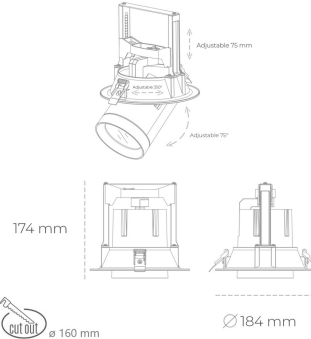

DOWNLIGHT MAGNUM 835 10W 24° BLACK | ON/OFF

Kod produktu: N216-K0002-RF835-H8-O24-ZC01_250-##-###

LED	COB
Barwa światła	3500 [K]
CRI	80
Strumień led chip	1391 [lm]
Strumień światła z oprawy	1112 [lm]
Zasilanie systemu	10 [W]
Wydajność oprawy oświetleniowej	111 [lm/W]
Kąt świecenia	24°
Sterowanie	ON/OFF
MacAdam	3 SDCM

Downlight LED

Oprawa typu downlight przeznaczona do montażu w sufitach podwieszanych. Obudowa oprawy wykonana ze stopów aluminium. Posiada szklaną przesłonę. Dostępność w kolorze białym, czarnym i szarym. Na zamówienie istnieje możliwość lakierowania na dowolny kolor z palety RAL. Dostępne odbłyśniki w kątach 15, 24, 36 i 60 stopni. Maksymalna moc lampy to 37W.

OPRAWA

Waga	1.06 [kg]
Ochronność IP , IK , klasa	IP 20, IK 3,
Kolor oprawy	BLACK
Rodzaj przesłony	Glass
Napięcie zasilania	220-240V 50-60Hz

Uwaga: Wszystkie dane są wartościami typowymi. Tolerancja pomiarów +/- 10%. Funkcje systemu mogą ulec zmianie wraz z ulepszeniami produktu ze względu na postęp techniczny.