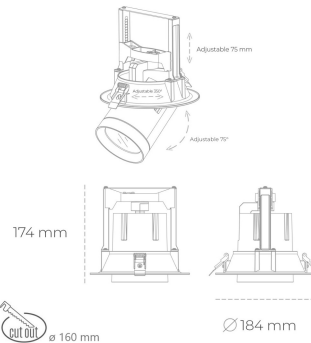

DOWNLIGHT MAGNUM 835 37W 15° BLACK | ON/OFF

Kod produktu: N216-K0002-RF835-H8-O15-ZC03_950-##-###

LED	COB
Barwa światła	3500 [K]
CRI	80
Strumień led chip	5288 [lm]
Strumień światła z oprawy	4230 [lm]
Zasilanie systemu	37 [W]
Wydajność oprawy oświetleniowej	114 [lm/W]
Kąt świecenia	15°
Sterowanie	ON/OFF
MacAdam	3 SDGM

Downlight LED

Oprawa typu downlight przeznaczona do montażu w sufitach podwieszanych. Obudowa oprawy wykonana ze stopów aluminium. Posiada szklaną przesłonę. Dostępność w kolorze białym, czarnym i szarym. Na zamówienie istnieje możliwość lakierowania na dowolny kolor z palety RAL. Dostępne odbłyśniki w kątach 15, 24, 36 i 60 stopni. Maksymalna moc lampy to 37W.

OPRAWA

Waga	1.06 [kg]
Ochronność IP , IK , klasa	IP 20, IK 3,
Kolor oprawy	BLACK
Rodzaj przesłony	Glass
Napięcie zasilania	220-240V 50-60Hz

Uwaga: Wszystkie dane są wartościami typowymi. Tolerancja pomiarów +/- 10%. Funkcje systemu mogą ulec zmianie wraz z ulepszeniami produktu ze względu na postęp techniczny.