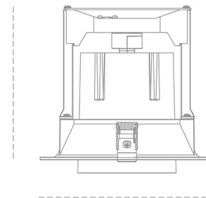

DOWNLIGHT MAGNUM 830 37W 15° BLACK | ON/OFF

Kod produktu: N216-K0002-RF830-H8-O15-ZC03_950-##-###

174 mm

Ø184 mm

LED	COB
Barwa światła	3000 [K]
CRI	80
Strumień led chip	5172 [lm]
Strumień światła z oprawy	4137 [lm]
Zasilanie systemu	37 [W]
Wydajność oprawy oświetleniowej	112 [lm/W]
Kąt świecenia	15°
Sterowanie	ON/OFF
MacAdam	3 SDCM

Downlight LED

Oprawa typu downlight przeznaczona do montażu w sufitach podwieszanych. Obudowa oprawy wykonana ze stopów aluminium. Posiada szklaną przesłonę. Dostępność w kolorze białym, czarnym i szarym. Na zamówienie istnieje możliwość lakierowania na dowolny kolor z palety RAL. Dostępne odbłyśniki w kątach 15, 24, 36 i 60 stopni. Maksymalna moc lampy to 37W.