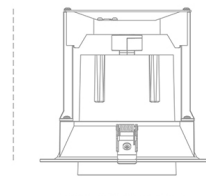

DOWNLIGHT MAGNUM 930 27W 15° BLACK PREMIUM WHITE ON/OFF

174 mm

Ø184 mm

LED	COB
Barwa światła	3000 [K] PREMIUM WHITE
CRI	90
Strumień led chip	3911 [lm]
Strumień światła z oprawy	3128 [lm]
Zasilanie systemu	27 [W]
Wydajność oprawy oświetleniowej	116 [lm/W]
Kąt świecenia	15°
Sterowanie	ON/OFF
MacAdam	3 SDCM

Downlight LED

Oprawa typu downlight przeznaczona do montażu w sufitach podwieszanych. Obudowa oprawy wykonana ze stopów aluminium. Posiada szklaną przesłonę. Dostępność w kolorze białym, czarnym i szarym. Na zamówienie istnieje możliwość lakierowania na dowolny kolor z palety RAL. Dostępne odbłyśniki w kątach 15, 24, 36 i 60 stopni. Maksymalna moc lampy to 37W.

OPRAWA

Waga	1,06 [kg]
Ochronność IP , IK , klasa	IP 20, IK 3,
Kolor oprawy	BLACK
Rodzaj przesłony	Glass
Napięcie zasilania	220-240V 50-60Hz

Uwaga: Wszystkie dane są wartościami typowymi. Tolerancja pomiarów +/-10%. Funkcje systemu mogą ulec zmianie wraz z ulepszeniami produktu ze względu na postęp techniczny.

OPCJE

kolor oprawy do wyboru z palety RAL - na zapytanie, przesłona antyolśnieniowa "plaster miodu", możliwość sterowania mocą świecenia za pomocą systemu CASAMBI / DALI / PHASE CUT

Wygenerowano: 26.06.2024

+48 32 388 80 00

www.cora.pl
cora@cora.pl

Ulica: Ignatza Hakuby 18
41-914 Bytom, Polska