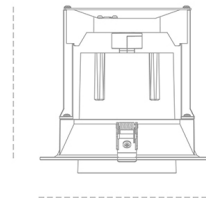

DOWNLIGHT MAGNUM 942 21W 24° BLACK MEAT WHITE ON/OFF

174 mm

Ø184 mm

LED	COB
Barwa światła	4200 [K] MEAT WHITE
CRI	90
Strumień led chip	2159 [lm]
Strumień światła z oprawy	1727 [lm]
Zasilanie systemu	21 [W]
Wydajność oprawy oświetleniowej	82 [lm/W]
Kąt świecenia	24°
Sterowanie	ON/OFF
MacAdam	3 SDCM

Downlight LED

Oprawa typu downlight przeznaczona do montażu w sufitach podwieszanych. Obudowa oprawy wykonana ze stopów aluminium. Posiada szklaną przesłonę. Dostępność w kolorze białym, czarnym i szarym. Na zamówienie istnieje możliwość lakierowania na dowolny kolor z palety RAL. Dostępne odbłyśniki w kątach 15, 24, 36 i 60 stopni. Maksymalna moc lampy to 37W.

OPRAWA

Waga	1,06 [kg]
Ochronność IP , IK , klasa	IP 20, IK 3,
Kolor oprawy	BLACK
Rodzaj przesłony	Glass
Napięcie zasilania	220-240V 50-60Hz

Uwaga: Wszystkie dane są wartościami typowymi. Tolerancja pomiarów +/-10%. Funkcje systemu mogą ulec zmianie wraz z ulepszeniami produktu ze względu na postęp techniczny.

OPCJE

kolor oprawy do wyboru z palety RAL - na zapytanie, przesłona antyolśnieniowa "plaster miodu", możliwość sterowania mocą świecenia za pomocą systemu CASAMBI / DALI / PHASE CUT

Wygenerowano: 26.06.2024

+48 32 388 80 00

www.cora.pl
cora@cora.pl

Ulica: Ignatza Hakuby 18
41-914 Bytom, Polska