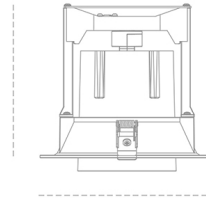

DOWNLIGHT MAGNUM 820 25W 36° GREY MEAT PINK ON/OFF

174 mm

Ø184 mm

LED	COB
Barwa światła	2000 [K] MEAT PINK
CRI	80
Strumień led chip	2181 [lm]
Strumień światła z oprawy	1744 [lm]
Zasilanie systemu	25 [W]
Wydajność oprawy oświetleniowej	70 [lm/W]
Kąt świecenia	36°
Sterowanie	ON/OFF
MacAdam	3 SDCM

Downlight LED

Oprawa typu downlight przeznaczona do montażu w sufitach podwieszanych. Obudowa oprawy wykonana ze stopów aluminium. Posiada szklaną przesłonę. Dostępność w kolorze białym, czarnym i szarym. Na zamówienie istnieje możliwość lakierowania na dowolny kolor z palety RAL. Dostępne odbłyśniki w kątach 15, 24, 36 i 60 stopni. Maksymalna moc lampy to 37W.

OPRAWA

Waga	1,06 [kg]
Ochronność IP , IK , klasa	IP 20, IK 3,
Kolor oprawy	GREY
Rodzaj przesłony	Glass
Napięcie zasilania	220-240V 50-60Hz

Uwaga: Wszystkie dane są wartościami typowymi. Tolerancja pomiarów +/-10%. Funkcje systemu mogą ulec zmianie wraz z ulepszeniami produktu ze względu na postęp techniczny.

OPCJE

kolor oprawy do wyboru z palety RAL - na zapytanie, przesłona antyodbleniowa "plaster miodu", możliwość sterowania mocą świecenia za pomocą systemu CASAMBI / DALI / PHASE CUT

Wygenerowano: 26.06.2024

+48 32 388 80 00

www.cora.pl
cora@cora.pl

Ulica: Ignatza Hakuby 18
41-914 Bytom, Polska