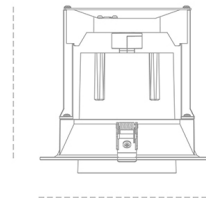

DOWNLIGHT MAGNUM 840 19W 24° GREY | ON/OFF

Kod produktu: N216-K0001-RF840-H8-O24-ZC01_500-##-###

174 mm

Ø184 mm

LED	COB
Barwa światła	4000 [K]
CRI	80
Strumień led chip	2839 [lm]
Strumień światła z oprawy	2271 [lm]
Zasilanie systemu	19 [W]
Wydajność oprawy oświetleniowej	120 [lm/W]
Kąt świecenia	24°
Sterowanie	ON/OFF
MacAdam	3 SDCM

Downlight LED

Oprawa typu downlight przeznaczona do montażu w sufitach podwieszanych. Obudowa oprawy wykonana ze stopów aluminium. Posiada szklaną przesłonę. Dostępność w kolorze białym, czarnym i szarym. Na zamówienie istnieje możliwość lakierowania na dowolny kolor z palety RAL. Dostępne odbłyśniki w kątach 15, 24, 36 i 60 stopni. Maksymalna moc lampy to 37W.

OPRAWA

Waga	1,06 [kg]
Ochronność IP , IK , klasa	IP 20, IK 3,
Kolor oprawy	GREY
Rodzaj przesłony	Glass
Napięcie zasilania	220-240V 50-60Hz

Uwaga: Wszystkie dane są wartościami typowymi. Tolerancja pomiarów +/-10%. Funkcje systemu mogą ulec zmianie wraz z ulepszeniami produktu ze względu na postęp techniczny.