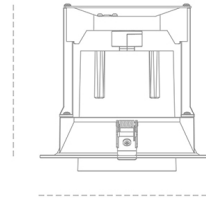

DOWNLIGHT MAGNUM 835 23W 36° GREY | ON/OFF

174 mm

Ø184 mm

LED	COB
Barwa światła	3500 [K] |
CRI	80
Strumień led chip	3340 [lm]
Strumień światła z oprawy	2672 [lm]
Zasilanie systemu	23 [W]
Wydajność oprawy oświetleniowej	116 [lm/W]
Kąt świecenia	36°
Sterowanie	ON/OFF
MacAdam	3 SDCM

Downlight LED

Oprawa typu downlight przeznaczona do montażu w sufitach podwieszanych. Obudowa oprawy wykonana ze stopów aluminium. Posiada szklaną przesłonę. Dostępność w kolorze białym, czarnym i szarym. Na zamówienie istnieje możliwość lakierowania na dowolny kolor z palety RAL. Dostępne odbłyśniki w kątach 15, 24, 36 i 60 stopni. Maksymalna moc lampy to 37W.

OPRAWA

Waga	1,06 [kg]
Ochronność IP , IK , klasa	IP 20, IK 3,
Kolor oprawy	GREY
Rodzaj przesłony	Glass
Napięcie zasilania	220-240V 50-60Hz

Uwaga: Wszystkie dane są wartościami typowymi. Tolerancja pomiarów +/-10%. Funkcje systemu mogą ulec zmianie wraz z ulepszeniami produktu ze względu na postęp techniczny.

OPCJE

kolor oprawy do wyboru z palety RAL - na zapytanie, przesłona antyodbleniowa "plaster miodu", możliwość sterowania mocą świecenia za pomocą systemu CASAMBI / DALI / PHASE CUT

Wygenerowano: 26.06.2024

+48 32 388 80 00

www.corra.pl
cora@cora.pl

Ulica: Ignatza Hakuby 18
41-914 Bytom, Polska