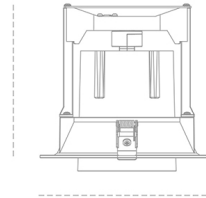

DOWNLIGHT MAGNUM 930 14W 24° GREY PREMIUM WHITE ON/OFF

174 mm

Ø184 mm

LED	COB
Barwa światła	3000 [K] PREMIUM WHITE
CRI	90
Strumień led chip	2064 [lm]
Strumień światła z oprawy	1651 [lm]
Zasilanie systemu	14 [W]
Wydajność oprawy oświetleniowej	118 [lm/W]
Kąt świecenia	24°
Sterowanie	ON/OFF
MacAdam	3 SDCM

Downlight LED

Oprawa typu downlight przeznaczona do montażu w sufitach podwieszanych. Obudowa oprawy wykonana ze stopów aluminium. Posiada szklaną przesłonę. Dostępność w kolorze białym, czarnym i szarym. Na zamówienie istnieje możliwość lakierowania na dowolny kolor z palety RAL. Dostępne odbłyśniki w kątach 15, 24, 36 i 60 stopni. Maksymalna moc lampy to 37W.

OPRAWA

Waga	1,06 [kg]
Ochronność IP , IK , klasa	IP 20, IK 3,
Kolor oprawy	GREY
Rodzaj przesłony	Glass
Napięcie zasilania	220-240V 50-60Hz

Uwaga: Wszystkie dane są wartościami typowymi. Tolerancja pomiarów +/-10%. Funkcje systemu mogą ulec zmianie wraz z ulepszeniami produktu ze względu na postęp techniczny.

OPCJE

kolor oprawy do wyboru z palety RAL - na zapytanie, przesłona antyodblśniowa "plaster miodu", możliwość sterowania mocą świecenia za pomocą systemu CASAMBI / DALI / PHASE CUT

Wygenerowano: 26.06.2024

+48 32 388 80 00

www.cora.pl
cora@cora.pl

Ulica: Ignatza Hakuby 18
41-914 Bytom, Polska