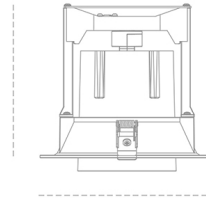

DOWNLIGHT MAGNUM 930 21W 15° GREY PREMIUM WHITE ON/OFF

174 mm

Ø184 mm

LED	COB
Barwa światła	3000 [K] PREMIUM WHITE
CRI	90
Strumień led chip	3143 [lm]
Strumień światła z oprawy	2514 [lm]
Zasilanie systemu	21 [W]
Wydajność oprawy oświetleniowej	120 [lm/W]
Kąt świecenia	15°
Sterowanie	ON/OFF
MacAdam	3 SDCM

Downlight LED

Oprawa typu downlight przeznaczona do montażu w sufitach podwieszanych. Obudowa oprawy wykonana ze stopów aluminium. Posiada szklaną przesłonę. Dostępność w kolorze białym, czarnym i szarym. Na zamówienie istnieje możliwość lakierowania na dowolny kolor z palety RAL. Dostępne odbłyśniki w kątach 15, 24, 36 i 60 stopni. Maksymalna moc lampy to 37W.

OPRAWA

Waga	1,06 [kg]
Ochronność IP , IK , klasa	IP 20, IK 3,
Kolor oprawy	GREY
Rodzaj przesłony	Glass
Napięcie zasilania	220-240V 50-60Hz

Uwaga: Wszystkie dane są wartościami typowymi. Tolerancja pomiarów +/-10%. Funkcje systemu mogą ulec zmianie wraz z ulepszeniami produktu ze względu na postęp techniczny.

OPCJE

kolor oprawy do wyboru z palety RAL - na zapytanie, przesłona antyodświeceniowa "plaster miodu", możliwość sterowania mocą świecenia za pomocą systemu CASAMBI / DALI / PHASE CUT

Wygenerowano: 26.06.2024

+48 32 388 80 00

www.cora.pl
cora@cora.pl

Ulica: Ignatza Hakuby 18
41-914 Bytom, Polska