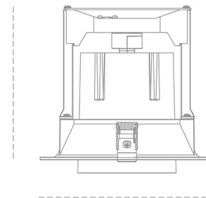

DOWNLIGHT MAGNUM 957 21W 60° GREY SPECIAL ON/OFF

174 mm

Ø184 mm

LED	COB
Barwa światła	5700 [K] SPECIAL
CRI	90
Strumień led chip	2788 [lm]
Strumień światła z oprawy	2230 [lm]
Zasilanie systemu	21 [W]
Wydajność oprawy oświetleniowej	106 [lm/W]
Kąt świecenia	60°
Sterowanie	ON/OFF
MacAdam	3 SDCM

Downlight LED

Oprawa typu downlight przeznaczona do montażu w sufitach podwieszanych. Obudowa oprawy wykonana ze stopów aluminium. Posiada szklaną przesłonę. Dostępność w kolorze białym, czarnym i szarym. Na zamówienie istnieje możliwość lakierowania na dowolny kolor z palety RAL. Dostępne odbłyśniki w kątach 15, 24, 36 i 60 stopni. Maksymalna moc lampy to 37W.

OPRAWA

Waga	1,06 [kg]
Ochronność IP , IK , klasa	IP 20, IK 3,
Kolor oprawy	GREY
Rodzaj przesłony	Glass
Napięcie zasilania	220-240V 50-60Hz

Uwaga: Wszystkie dane są wartościami typowymi. Tolerancja pomiarów +/-10%. Funkcje systemu mogą ulec zmianie wraz z ulepszeniami produktu ze względu na postęp techniczny.

OPCJE

kolor oprawy do wyboru z palety RAL - na zapytanie, przesłona antyodbleniowa "plaster miodu", możliwość sterowania mocą świecenia za pomocą systemu CASAMBI / DALI / PHASE CUT

Wygenerowano: 26.06.2024

+48 32 388 80 00

www.cora.pl
cora@cora.pl

Ulica: Ignatza Hakuby 18
41-914 Bytom, Polska