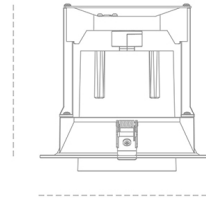

DOWNLIGHT MAGNUM 957 27W 15° GREY SPECIAL ON/OFF

174 mm

Ø184 mm

LED	COB
Barwa światła	5700 [K] SPECIAL
CRI	90
Strumień led chip	3484 [lm]
Strumień światła z oprawy	2787 [lm]
Zasilanie systemu	27 [W]
Wydajność oprawy oświetleniowej	103 [lm/W]
Kąt świecenia	15°
Sterowanie	ON/OFF
MacAdam	3 SDCM

Downlight LED

Oprawa typu downlight przeznaczona do montażu w sufitach podwieszanych. Obudowa oprawy wykonana ze stopów aluminium. Posiada szklaną przesłonę. Dostępność w kolorze białym, czarnym i szarym. Na zamówienie istnieje możliwość lakierowania na dowolny kolor z palety RAL. Dostępne odbłyśniki w kątach 15, 24, 36 i 60 stopni. Maksymalna moc lampy to 37W.

OPRAWA

Waga	1,06 [kg]
Ochronność IP , IK , klasa	IP 20, IK 3,
Kolor oprawy	GREY
Rodzaj przesłony	Glass
Napięcie zasilania	220-240V 50-60Hz

Uwaga: Wszystkie dane są wartościami typowymi. Tolerancja pomiarów +/-10%. Funkcje systemu mogą ulec zmianie wraz z ulepszeniami produktu ze względu na postęp techniczny.

OPCJE

kolor oprawy do wyboru z palety RAL - na zapytanie, przesłona antyodbleniowa "plaster miodu", możliwość sterowania mocą świecenia za pomocą systemu CASAMBI / DALI / PHASE CUT

Wygenerowano: 26.06.2024

+48 32 388 80 00

www.corra.pl
cora@cora.pl

Ulica: Ignatza Hakuby 18
41-914 Bytom, Polska