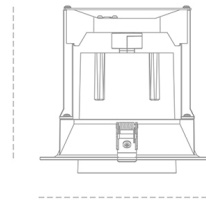

DOWNLIGHT MAGNUM 930 36W 24° GREY HI EFFICIENT ON/OFF

174 mm

Ø184 mm

LED	COB
Barwa światła	3000 [K] HI EFFICIENT
CRI	90
Strumień led chip	5801 [lm]
Strumień światła z oprawy	4640 [lm]
Zasilanie systemu	36 [W]
Wydajność oprawy oświetleniowej	129 [lm/W]
Kąt świecenia	24°
Sterowanie	ON/OFF
MacAdam	3 SDCM

Downlight LED

Oprawa typu downlight przeznaczona do montażu w sufitach podwieszanych. Obudowa oprawy wykonana ze stopów aluminium. Posiada szklaną przesłonę. Dostępność w kolorze białym, czarnym i szarym. Na zamówienie istnieje możliwość lakierowania na dowolny kolor z palety RAL. Dostępne odbłyśniki w kątach 15, 24, 36 i 60 stopni. Maksymalna moc lampy to 37W.

OPRAWA

Waga	1,06 [kg]
Ochronność IP , IK , klasa	IP 20, IK 3,
Kolor oprawy	GREY
Rodzaj przesłony	Glass
Napięcie zasilania	220-240V 50-60Hz

Uwaga: Wszystkie dane są wartościami typowymi. Tolerancja pomiarów +/-10%. Funkcje systemu mogą ulec zmianie wraz z ulepszeniami produktu ze względu na postęp techniczny.

OPCJE

kolor oprawy do wyboru z palety RAL - na zapytanie, przesłona antyolśnieniowa "plaster miodu", możliwość sterowania mocą świecenia za pomocą systemu CASAMBI / DALI / PHASE CUT

Wygenerowano: 26.06.2024

+48 32 388 80 00

www.cora.pl
cora@cora.pl

Ulica: Ignatza Hakuby 18
41-914 Bytom, Polska