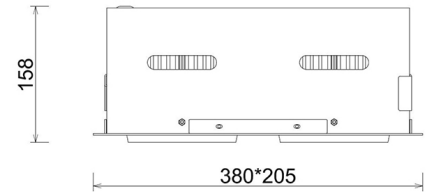

DOWNLIGHT CYGNUS Z2 825 50W 45° WHITE BREAD ON/OFF

LED	COB
Barwa światła	2500 [K] BREAD
CRI	80
Strumień led chip	6084 [lm]
Strumień światła z oprawy	4867 [lm]
Zasilanie systemu	50 [W]
Wydajność oprawy oświetleniowej	97 [lm/W]
Kąt świecenia	45°
Sterowanie	ON/OFF
MacAdam	3 SDCM

Downlight LED

Oprawa typu downlight przeznaczona do montażu w sufitach podwieszanych. Obudowa oprawy jak i ramka wykonana jest ze stopów aluminium. Dostępna w kolorze białym, czarnym oraz szarym. Na zamówienie istnieje możliwość lakierowania na dowolny kolor z palety RAL. Obudowa pozwala na regulację w dwóch płaszczyznach. Dostępne odbłyśniki w kątach 15, 30, 45 i 60 stopni. Maksymalna moc lampy to 2 x 37W.

OPRAWA

Waga	2,8 [kg]
Ochronność IP , IK , klasa	IP 20, IK 3,
Kolor oprawy	Glass
Rodzaj przelony	220-240V 50-60Hz
Napięcie zasilania	

Uwaga: Wszystkie dane są wartościami typowymi. Tolerancja pomiarów +/-10%. Funkcje systemu mogą ulec zmianie wraz z ulepszeniami produktu ze względu na postęp techniczny.

OPCJE

kolor oprawy do wyboru z palety RAL - na zapytanie, przesłona antyodbleniowa "plaster miodu", możliwość sterowania mocą świecenia za pomocą systemu CASAMBI / DALI / PHASE CUT

Wygenerowano: 17.09.2024