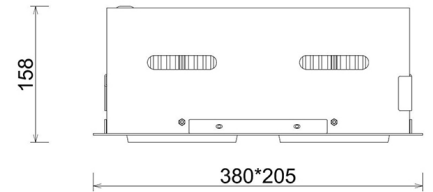

DOWNLIGHT CYGNUS Z2 820 46W 60° WHITE MEAT PINK ON/OFF

LED	COB
Barwa światła	2000 [K] MEAT PINK
CRI	80
Strumień led chip	4026 [lm]
Strumień światła z oprawy	3220 [lm]
Zasilanie systemu	46 [W]
Wydajność oprawy oświetleniowej	70 [lm/W]
Kąt świecenia	60°
Sterowanie	ON/OFF
MacAdam	3 SDCM

Downlight LED

Oprawa typu downlight przeznaczona do montażu w sufitach podwieszanych. Obudowa oprawy jak i ramka wykonana jest ze stopów aluminium. Dostępna w kolorze białym, czarnym oraz szarym. Na zamówienie istnieje możliwość lakierowania na dowolny kolor z palety RAL. Obudowa pozwala na regulację w dwóch płaszczyznach. Dostępne odbłyśniki w kątach 15, 30, 45 i 60 stopni. Maksymalna moc lampy to 2 x 37W.

OPRAWA

Waga	2,8 [kg]
Ochronność IP , IK , klasa	IP 20, IK 3,
Kolor oprawy	Glass
Rodzaj przelony	220-240V 50-60Hz
Napięcie zasilania	

Uwaga: Wszystkie dane są wartościami typowymi. Tolerancja pomiarów +/-10%. Funkcje systemu mogą ulec zmianie wraz z ulepszeniami produktu ze względu na postęp techniczny.

OPCJE

kolor oprawy do wyboru z palety RAL - na zapytanie, przesłona antyodbleniowa "plaster miodu", możliwość sterowania mocą świecenia za pomocą systemu CASAMBI / DALI / PHASE CUT

Wygenerowano: 17.09.2024