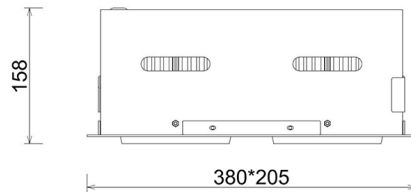

DOWNLIGHT CYGNUS Z2 940 74W 15° WHITE | ON/OFF

LED	COB
Barwa światła	4000 [K] |
CRI	90
Strumień led chip	9182 [lm]
Strumień światła z oprawy	7345 [lm]
Zasilanie systemu	74 [W]
Wydajność oprawy oświetleniowej	99 [lm/W]
Kąt świecenia	15°
Sterowanie	ON/OFF
MacAdam	3 SDCM

Downlight LED

Oprawa typu downlight przeznaczona do montażu w sufitach podwieszanych. Obudowa oprawy jak i ramka wykonana jest ze stopów aluminium. Dostępna w kolorze białym, czarnym oraz szarym. Na zamówienie istnieje możliwość lakierowania na dowolny kolor z palety RAL. Obudowa pozwala na regulację w dwóch płaszczyznach. Dostępne odbłyśniki w kątach 15, 30, 45 i 60 stopni. Maksymalna moc lampy to 2 x 37W.

OPRAWA

Waga	2,8 [kg]
Ochronność IP , IK , klasa	IP 20, IK 3,
Kolor oprawy	WHITE
Rodzaj przesłony	Glass
Napięcie zasilania	220-240V 50-60Hz

Uwaga: Wszystkie dane są wartościami typowymi. Tolerancja pomiarów +/-10%. Funkcje systemu mogą ulec zmianie wraz z ulepszeniami produktu ze względu na postęp techniczny.

OPCJE

kolor oprawy do wyboru z palety RAL - na zapytanie, przesłona antyodblśniowa "plaster miodu", możliwość sterowania mocą świecenia za pomocą systemu CASAMBI / DALI / PHASE CUT

Wygenerowano: 16.07.2024

+48 32 388 80 00

www.cora.pl
cora@cora.pl

Ulica: Ignatza Hakuby 18
41-914 Bytom, Polska