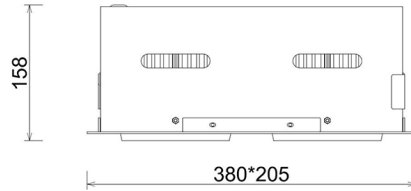

DOWNLIGHT CYGNUS Z2 850 70W 45° WHITE | ON/OFF

LED	COB
Barwa światła	5000 [K] |
CRI	80
Strumień led chip	10424 [lm]
Strumień światła z oprawy	8339 [lm]
Zasilanie systemu	70 [W]
Wydajność oprawy oświetleniowej	119 [lm/W]
Kąt świecenia	45°
Sterowanie	ON/OFF
MacAdam	3 SDCM

Downlight LED

Oprawa typu downlight przeznaczona do montażu w sufitach podwieszanych. Obudowa oprawy jak i ramka wykonana jest ze stopów aluminium. Dostępna w kolorze białym, czarnym oraz szarym. Na zamówienie istnieje możliwość lakierowania na dowolny kolor z palety RAL. Obudowa pozwala na regulację w dwóch płaszczyznach. Dostępne odbłyśniki w kątach 15, 30, 45 i 60 stopni. Maksymalna moc lampy to 2 x 37W.

OPRAWA

Waga	2,8 [kg]
Ochronność IP , IK , klasa	IP 20, IK 3,
Kolor oprawy	WHITE
Rodzaj przesłony	Glass
Napięcie zasilania	220-240V 50-60Hz

Uwaga: Wszystkie dane są wartościami typowymi. Tolerancja pomiarów +/-10%. Funkcje systemu mogą ulec zmianie wraz z ulepszeniami produktu ze względu na postęp techniczny.

OPCJE

kolor oprawy do wyboru z palety RAL - na zapytanie, przesłona antyolśnieniowa "plaster miodu", możliwość sterowania mocą świecenia za pomocą systemu CASAMBI / DALI / PHASE CUT

Wygenerowano: 14.08.2024

+48 32 388 80 00

www.cora.pl
cora@cora.pl

Ulica: Ignatza Hakuby 18
41-914 Bytom, Polska