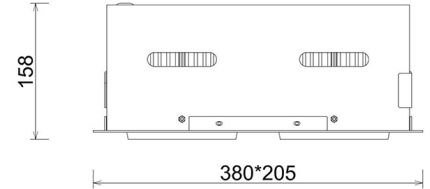

DOWNLIGHT CYGNUS Z2 840 74W 45° WHITE | ON/OFF

LED	COB
Barwa światła	4000 [K]
CRI	80
Strumień led chip	10788 [lm]
Strumień światła z oprawy	8630 [lm]
Zasilanie systemu	74 [W]
Wydajność oprawy oświetleniowej	117 [lm/W]
Kąt świecenia	45°
Sterowanie	ON/OFF
MacAdam	3 SDCM

Downlight LED

Oprawa typu downlight przeznaczona do montażu w sufitach podwieszanych. Obudowa oprawy jak i ramka wykonana jest ze stopów aluminium. Dostępna w kolorze białym, czarnym oraz szarym. Na zamówienie istnieje możliwość lakierowania na dowolny kolor z palety RAL. Obudowa pozwala na regulację w dwóch płaszczyznach. Dostępne odbłyśniki w kątach 15, 30, 45 i 60 stopni. Maksymalna moc lampy to 2 x 37W.

OPRAWA

Waga	2,8 [kg]
Ochronność IP , IK , klasa	IP 20, IK 3,
Kolor oprawy	Glass
Rodzaj przelony	220-240V 50-60Hz
Napięcie zasilania	

Uwaga: Wszystkie dane są wartościami typowymi. Tolerancja pomiarów +/-10%. Funkcje systemu mogą ulec zmianie wraz z ulepszeniami produktu ze względu na postęp techniczny.

OPCJE

kolor oprawy do wyboru z palety RAL - na zapytanie, przesłona antyodbleniowa "plaster miodu", możliwość sterowania mocą świecenia za pomocą systemu CASAMBI / DALI / PHASE CUT

Wygenerowano: 17.09.2024