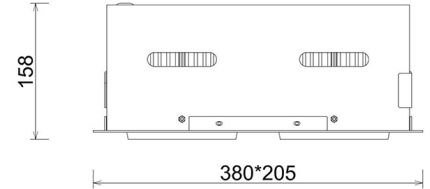

DOWNLIGHT CYGNUS Z2 835 28W 45° WHITE | ON/OFF

LED	COB
Barwa światła	3500 [K]
CRI	80
Strumień led chip	3896 [lm]
Strumień światła z oprawy	3116 [lm]
Zasilanie systemu	28 [W]
Wydajność oprawy oświetleniowej	111 [lm/W]
Kąt świecenia	45°
Sterowanie	ON/OFF
MacAdam	3 SDCM

Downlight LED

Oprawa typu downlight przeznaczona do montażu w sufitach podwieszanych. Obudowa oprawy jak i ramka wykonana jest ze stopów aluminium. Dostępna w kolorze białym, czarnym oraz szarym. Na zamówienie istnieje możliwość lakierowania na dowolny kolor z palety RAL. Obudowa pozwala na regulację w dwóch płaszczyznach. Dostępne odbłyśniki w kątach 15, 30, 45 i 60 stopni. Maksymalna moc lampy to 2 x 37W.

OPRAWA

Waga	2,8 [kg]
Ochronność IP , IK , klasa	IP 20, IK 3,
Kolor oprawy	Glass
Rodzaj przelony	220-240V 50-60Hz
Napięcie zasilania	

Uwaga: Wszystkie dane są wartościami typowymi. Tolerancja pomiarów +/-10%. Funkcje systemu mogą ulec zmianie wraz z ulepszeniami produktu ze względu na postęp techniczny.

OPCJE

kolor oprawy do wyboru z palety RAL - na zapytanie, przesłona antyodbleniowa "plaster miodu", możliwość sterowania mocą świecenia za pomocą systemu CASAMBI / DALI / PHASE CUT

Wygenerowano: 17.09.2024