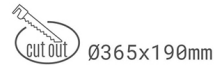

DOWNLIGHT CYGNUS Z2 827 26W 30° WHITE | ON/OFF