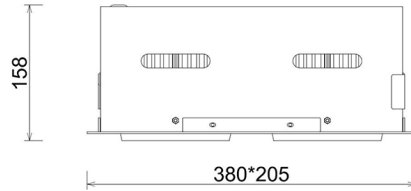

DOWNLIGHT CYGNUS Z2 827 70W 15° WHITE | ON/OFF

LED	COB
Barwa światła	2700 [K] |
CRI	80
Strumień led chip	9700 [lm]
Strumień światła z oprawy	7760 [lm]
Zasilanie systemu	70 [W]
Wydajność oprawy oświetleniowej	111 [lm/W]
Kąt świecenia	15°
Sterowanie	ON/OFF
MacAdam	3 SDCM

Downlight LED

Oprawa typu downlight przeznaczona do montażu w sufitach podwieszanych. Obudowa oprawy jak i ramka wykonana jest ze stopów aluminium. Dostępna w kolorze białym, czarnym oraz szarym. Na zamówienie istnieje możliwość lakierowania na dowolny kolor z palety RAL. Obudowa pozwala na regulację w dwóch płaszczyznach. Dostępne odbłyśniki w kątach 15, 30, 45 i 60 stopni. Maksymalna moc lampy to 2 x 37W.

OPRAWA

Waga	2,8 [kg]
Ochronność IP , IK , klasa	IP 20, IK 3,
Kolor oprawy	WHITE
Rodzaj przesłony	Glass
Napięcie zasilania	220-240V 50-60Hz

Uwaga: Wszystkie dane są wartościami typowymi. Tolerancja pomiarów +/-10%. Funkcje systemu mogą ulec zmianie wraz z ulepszeniami produktu ze względu na postęp techniczny.

OPCJE

kolor oprawy do wyboru z palety RAL - na zapytanie, przesłona antyolśnieniowa "plaster miodu", możliwość sterowania mocą świecenia za pomocą systemu CASAMBI / DALI / PHASE CUT

Wygenerowano: 14.08.2024

+48 32 388 80 00

www.cora.pl
cora@cora.pl

Ulica: Ignatza Hakuby 18
41-914 Bytom, Polska