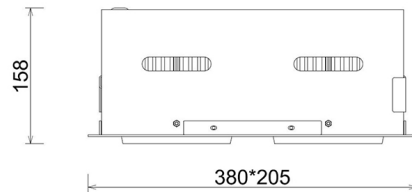

DOWNLIGHT CYGNUS Z2 940 74W 15° WHITE PREMIUM WHITE ON/OFF

LED	COB
Barwa światła	4000 [K] PREMIUM WHITE
CRI	90
Strumień led chip	9528 [lm]
Strumień światła z oprawy	7622 [lm]
Zasilanie systemu	74 [W]
Wydajność oprawy oświetleniowej	103 [lm/W]
Kąt świecenia	15°
Sterowanie	ON/OFF
MacAdam	3 SDCM

Downlight LED

Oprawa typu downlight przeznaczona do montażu w sufitach podwieszanych. Obudowa oprawy jak i ramka wykonana jest ze stopów aluminium. Dostępna w kolorze białym, czarnym oraz szarym. Na zamówienie istnieje możliwość lakierowania na dowolny kolor z palety RAL. Obudowa pozwala na regulację w dwóch płaszczyznach. Dostępne odbłyśniki w kątach 15, 30, 45 i 60 stopni. Maksymalna moc lampy to 2 x 37W.

OPRAWA

Waga	2,8 [kg]
Ochronność IP , IK , klasa	IP 20, IK 3,
Kolor oprawy	WHITE
Rodzaj przesłony	Glass
Napięcie zasilania	220-240V 50-60Hz

Uwaga: Wszystkie dane są wartościami typowymi. Tolerancja pomiarów +/-10%. Funkcje systemu mogą ulec zmianie wraz z ulepszeniami produktu ze względu na postęp techniczny.

OPCJE

kolor oprawy do wyboru z palety RAL - na zapytanie, przesłona antyodblśniowa "plaster miodu", możliwość sterowania mocą świecenia za pomocą systemu CASAMBI / DALI / PHASE CUT

Wygenerowano: 26.06.2024

+48 32 388 80 00

www.corra.pl
cora@cora.pl

Ulica: Ignatza Hakuby 18
41-914 Bytom, Polska