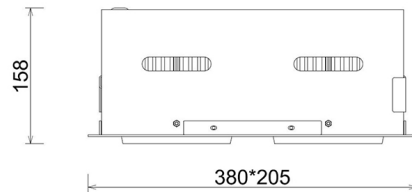

DOWNLIGHT CYGNUS Z2 930 74W 15° WHITE PREMIUM COLOR ON/OFF

LED	COB
Barwa światła	3000 [K] PREMIUM COLOR
CRI	90
Strumień led chip	7654 [lm]
Strumień światła z oprawy	6123 [lm]
Zasilanie systemu	74 [W]
Wydajność oprawy oświetleniowej	83 [lm/W]
Kąt świecenia	15°
Sterowanie	ON/OFF
MacAdam	3 SDCM

Downlight LED

Oprawa typu downlight przeznaczona do montażu w sufitach podwieszanych. Obudowa oprawy jak i ramka wykonana jest ze stopów aluminium. Dostępna w kolorze białym, czarnym oraz szarym. Na zamówienie istnieje możliwość lakierowania na dowolny kolor z palety RAL. Obudowa pozwala na regulację w dwóch płaszczyznach. Dostępne odbłyśniki w kątach 15, 30, 45 i 60 stopni. Maksymalna moc lampy to 2 x 37W.

OPRAWA

Waga	2,8 [kg]
Ochronność IP , IK , klasa	IP 20, IK 3,
Kolor oprawy	WHITE
Rodzaj przesłony	Glass
Napięcie zasilania	220-240V 50-60Hz

Uwaga: Wszystkie dane są wartościami typowymi. Tolerancja pomiarów +/-10%. Funkcje systemu mogą ulec zmianie wraz z ulepszeniami produktu ze względu na postęp techniczny.

OPCJE

kolor oprawy do wyboru z palety RAL - na zapytanie, przesłona antyodblśniowa "plaster miodu", możliwość sterowania mocą świecenia za pomocą systemu CASAMBI / DALI / PHASE CUT

Wygenerowano: 16.07.2024

+48 32 388 80 00

www.cora.pl
cora@cora.pl

Ulica: Ignatza Hakuby 18
41-914 Bytom, Polska