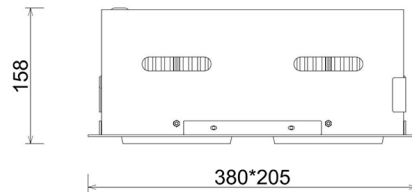

DOWNLIGHT CYGNUS Z2 935 54W 30° WHITE PREMIUM WHITE ON/OFF

LED	COB
Barwa światła	3500 [K] PREMIUM WHITE
CRI	90
Strumień led chip	8076 [lm]
Strumień światła z oprawy	6460 [lm]
Zasilanie systemu	54 [W]
Wydajność oprawy oświetleniowej	120 [lm/W]
Kąt świecenia	30°
Sterowanie	ON/OFF
MacAdam	3 SDCM

Downlight LED

Oprawa typu downlight przeznaczona do montażu w sufitach podwieszanych. Obudowa oprawy jak i ramka wykonana jest ze stopów aluminium. Dostępna w kolorze białym, czarnym oraz szarym. Na zamówienie istnieje możliwość lakierowania na dowolny kolor z palety RAL. Obudowa pozwala na regulację w dwóch płaszczyznach. Dostępne odbłyśniki w kątach 15, 30, 45 i 60 stopni. Maksymalna moc lampy to 2 x 37W.

OPRAWA

Waga	2,8 [kg]
Ochronność IP , IK , klasa	IP 20, IK 3,
Kolor oprawy	WHITE
Rodzaj przesłony	Glass
Napięcie zasilania	220-240V 50-60Hz

Uwaga: Wszystkie dane są wartościami typowymi. Tolerancja pomiarów +/-10%. Funkcje systemu mogą ulec zmianie wraz z ulepszeniami produktu ze względu na postęp techniczny.

OPCJE

kolor oprawy do wyboru z palety RAL - na zapytanie, przesłona antyodblśniowa "plaster miodu", możliwość sterowania mocą świecenia za pomocą systemu CASAMBI / DALI / PHASE CUT

Wygenerowano: 14.08.2024

+48 32 388 80 00

www.cora.pl
cora@cora.pl

Ulica: Ignatza Hakuby 18
41-914 Bytom, Polska