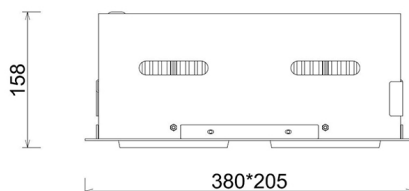

DOWNLIGHT CYGNUS Z2 930 40W 15° WHITE PREMIUM WHITE ON/OFF

LED	COB
Barwa światła	3000 [K] PREMIUM WHITE
CRI	90
Strumień led chip	5760 [lm]
Strumień światła z oprawy	4608 [lm]
Zasilanie systemu	40 [W]
Wydajność oprawy oświetleniowej	115 [lm/W]
Kąt świecenia	15°
Sterowanie	ON/OFF
MacAdam	3 SDCM

Downlight LED

Oprawa typu downlight przeznaczona do montażu w sufitach podwieszanych. Obudowa oprawy jak i ramka wykonana jest ze stopów aluminium. Dostępna w kolorze białym, czarnym oraz szarym. Na zamówienie istnieje możliwość lakierowania na dowolny kolor z palety RAL. Obudowa pozwala na regulację w dwóch płaszczyznach. Dostępne odbłyśniki w kątach 15, 30, 45 i 60 stopni. Maksymalna moc lampy to 2 x 37W.

OPRAWA

Waga	2,8 [kg]
Ochronność IP , IK , klasa	IP 20, IK 3,
Kolor oprawy	WHITE
Rodzaj przesłony	Glass
Napięcie zasilania	220-240V 50-60Hz

Uwaga: Wszystkie dane są wartościami typowymi. Tolerancja pomiarów +/-10%. Funkcje systemu mogą ulec zmianie wraz z ulepszeniami produktu ze względu na postęp techniczny.

OPCJE

kolor oprawy do wyboru z palety RAL - na zapytanie, przesłona antyolśnieniowa "plaster miodu", możliwość sterowania mocą świecenia za pomocą systemu CASAMBI / DALI / PHASE CUT

Wygenerowano: 26.06.2024

+48 32 388 80 00

www.cora.pl
cora@cora.pl

Ulica: Ignatza Hakuby 18
41-914 Bytom, Polska