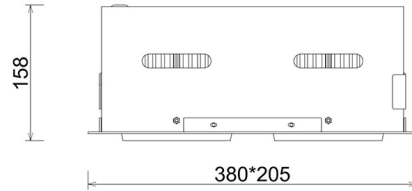

DOWNLIGHT CYGNUS Z2 957 74W 45° WHITE SPECIAL ON/OFF

LED	COB
Barwa światła	5700 [K] SPECIAL
CRI	90
Strumień led chip	9180 [lm]
Strumień światła z oprawy	7344 [lm]
Zasilanie systemu	74 [W]
Wydajność oprawy oświetleniowej	99 [lm/W]
Kąt świecenia	45°
Sterowanie	ON/OFF
MacAdam	3 SDCM

Downlight LED

Oprawa typu downlight przeznaczona do montażu w sufitach podwieszanych. Obudowa oprawy jak i ramka wykonana jest ze stopów aluminium. Dostępna w kolorze białym, czarnym oraz szarym. Na zamówienie istnieje możliwość lakierowania na dowolny kolor z palety RAL. Obudowa pozwala na regulację w dwóch płaszczyznach. Dostępne odbłyśniki w kątach 15, 30, 45 i 60 stopni. Maksymalna moc lampy to 2 x 37W.

OPRAWA

Waga	2,8 [kg]
Ochronność IP , IK , klasa	IP 20, IK 3,
Kolor oprawy	WHITE
Rodzaj przesłony	Glass
Napięcie zasilania	220-240V 50-60Hz

Uwaga: Wszystkie dane są wartościami typowymi. Tolerancja pomiarów +/-10%. Funkcje systemu mogą ulec zmianie wraz z ulepszeniami produktu ze względu na postęp techniczny.

OPCJE

kolor oprawy do wyboru z palety RAL - na zapytanie, przesłona antyodbleniowa "plaster miodu", możliwość sterowania mocą świecenia za pomocą systemu CASAMBI / DALI / PHASE CUT

Wygenerowano: 16.07.2024

+48 32 388 80 00

www.cora.pl
cora@cora.pl

Ulica: Ignatza Hakuby 18
41-914 Bytom, Polska