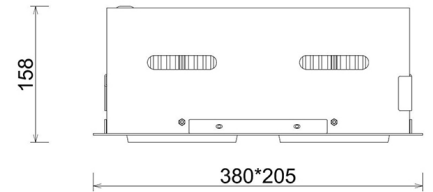

DOWNLIGHT CYGNUS Z2 942 62W 30° WHITE MEAT WHITE ON/OFF

LED	COB
Barwa światła	4200 [K] MEAT WHITE
CRI	90
Strumień led chip	6080 [lm]
Strumień światła z oprawy	4864 [lm]
Zasilanie systemu	62 [W]
Wydajność oprawy oświetleniowej	78 [lm/W]
Kąt świecenia	30°
Sterowanie	ON/OFF
MacAdam	3 SDCM

Downlight LED

Oprawa typu downlight przeznaczona do montażu w sufitach podwieszanych. Obudowa oprawy jak i ramka wykonana jest ze stopów aluminium. Dostępna w kolorze białym, czarnym oraz szarym. Na zamówienie istnieje możliwość lakierowania na dowolny kolor z palety RAL. Obudowa pozwala na regulację w dwóch płaszczyznach. Dostępne odbłyśniki w kątach 15, 30, 45 i 60 stopni. Maksymalna moc lampy to 2 x 37W.

OPRAWA

Waga	2,8 [kg]
Ochronność IP , IK , klasa	IP 20, IK 3,
Kolor oprawy	Glass
Rodzaj przelony	220-240V 50-60Hz
Napięcie zasilania	

Uwaga: Wszystkie dane są wartościami typowymi. Tolerancja pomiarów +/-10%. Funkcje systemu mogą ulec zmianie wraz z ulepszeniami produktu ze względu na postęp techniczny.

OPCJE

kolor oprawy do wyboru z palety RAL - na zapytanie, przesłona antyodbleniowa "plaster miodu", możliwość sterowania mocą świecenia za pomocą systemu CASAMBI / DALI / PHASE CUT

Wygenerowano: 17.09.2024