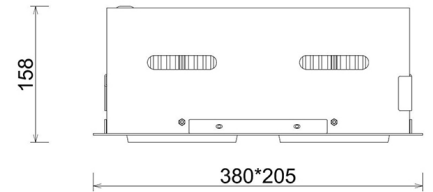

DOWNLIGHT CYGNUS Z2 942 70W 15° WHITE MEAT WHITE ON/OFF

LED	COB
Barwa światła	4200 [K] MEAT WHITE
CRI	90
Strumień led chip	6750 [lm]
Strumień światła z oprawy	5400 [lm]
Zasilanie systemu	70 [W]
Wydajność oprawy oświetleniowej	77 [lm/W]
Kąt świecenia	15°
Sterowanie	ON/OFF
MacAdam	3 SDCM

Downlight LED

Oprawa typu downlight przeznaczona do montażu w sufitach podwieszanych. Obudowa oprawy jak i ramka wykonana jest ze stopów aluminium. Dostępna w kolorze białym, czarnym oraz szarym. Na zamówienie istnieje możliwość lakierowania na dowolny kolor z palety RAL. Obudowa pozwala na regulację w dwóch płaszczyznach. Dostępne odbłyśniki w kątach 15, 30, 45 i 60 stopni. Maksymalna moc lampy to 2 x 37W.

OPRAWA

Waga	2,8 [kg]
Ochronność IP , IK , klasa	IP 20, IK 3,
Kolor oprawy	Glass
Rodzaj przesłony	220-240V 50-60Hz
Napięcie zasilania	

Uwaga: Wszystkie dane są wartościami typowymi. Tolerancja pomiarów +/-10%. Funkcje systemu mogą ulec zmianie wraz z ulepszeniami produktu ze względu na postęp techniczny.

OPCJE

kolor oprawy do wyboru z palety RAL - na zapytanie, przesłona antyodbleniowa "plaster miodu", możliwość sterowania mocą świecenia za pomocą systemu CASAMBI / DALI / PHASE CUT

Wygenerowano: 17.09.2024