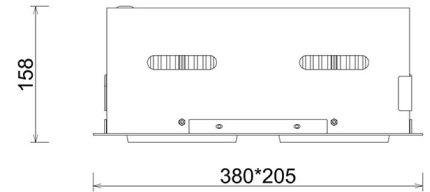

DOWNLIGHT CYGNUS Z2 825 50W 45° BLACK BREAD ON/OFF

LED	COB
Barwa światła	2500 [K] BREAD
CRI	80
Strumień led chip	6084 [lm]
Strumień światła z oprawy	4867 [lm]
Zasilanie systemu	50 [W]
Wydajność oprawy oświetleniowej	97 [lm/W]
Kąt świecenia	45°
Sterowanie	ON/OFF
MacAdam	3 SDCM

Downlight LED

Oprawa typu downlight przeznaczona do montażu w sufitach podwieszanych. Obudowa oprawy jak i ramka wykonana jest ze stopów aluminium. Dostępna w kolorze białym, czarnym oraz szarym. Na zamówienie istnieje możliwość lakierowania na dowolny kolor z palety RAL. Obudowa pozwala na regulację w dwóch płaszczyznach. Dostępne odbłyśniki w kątach 15, 30, 45 i 60 stopni. Maksymalna moc lampy to 2 x 37W.

OPRAWA

Waga	2,8 [kg]
Ochronność IP , IK , klasa	IP 20, IK 3,
Kolor oprawy	WHITE
Rodzaj przesłony	Glass
Napięcie zasilania	220-240V 50-60Hz

Uwaga: Wszystkie dane są wartościami typowymi. Tolerancja pomiarów +/-10%. Funkcje systemu mogą ulec zmianie wraz z ulepszeniami produktu ze względu na postęp techniczny.

OPCJE

kolor oprawy do wyboru z palety RAL - na zapytanie, przesłona antyodbleniowa "plaster miodu", możliwość sterowania mocą świecenia za pomocą systemu CASAMBI / DALI / PHASE CUT

Wygenerowano: 17.09.2024