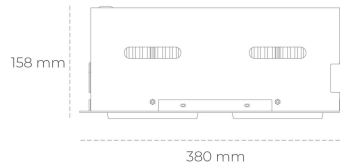

DOWNLIGHT CYGNUS Z2 825 54W 30° BLACK BREAD ON/OFF

Kod produktu: N215-K0002-VF825-H8-H30-ZC02_700-S6-###

LED	COB
Barwa światła	2500 [K] BREAD
CRI	80
Strumień led chip	6338 [lm]
Strumień światła z oprawy	5070 [lm]
Zasilanie systemu	54 [W]
Wydajność oprawy oświetleniowej	94 [lm/W]
Kąt świecenia	30°
Sterowanie	ON/OFF
MacAdam	3 SDCM

Downlight LED

Oprawa typu downlight przeznaczona do montażu w sufitach podwieszanych. Obudowa oprawy jak i ramka wykonana jest ze stopów aluminium. Dostępna w kolorze białym, czarnym oraz szarym. Na zamówienie istnieje możliwość lakierowania na dowolny kolor z palety RAL. Obudowa pozwala na regulację w dwóch płaszczyznach. Dostępne odbłyśniki w kątach 15, 30, 45 i 60 stopni. Maksymalna moc lampy to 2 x 37W.

OPRAWA

Waga	2.8 [kg]
Ochronność IP , IK , klasa	IP 20, IK 3,
Kolor oprawy	BLACK
Rodzaj przesłony	Glass
Napięcie zasilania	220-240V 50-60Hz

Uwaga: Wszystkie dane są wartościami typowymi. Tolerancja pomiarów +/- 10%. Funkcje systemu mogą ulec zmianie wraz z ulepszeniami produktu ze względu na postęp techniczny.

OPCJE

kolor oprawy do wyboru z palety RAL - na zapytanie, przesłona antyodbleniowa "plaster miodu", możliwość sterowania mocą świecenia za pomocą systemu CASAMBI / DALI / PHASE CUT

Wygenerowano: 21.09.2024

+48 32 388 80 00

www.cora.pl

cora@cora.pl

Ulica: Ignatza Hakuby 18

41-914 Bytom, Polska