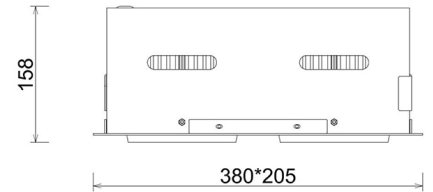

DOWNLIGHT CYGNUS Z2 825 50W 30° BLACK BREAD ON/OFF

LED	COB
Barwa światła	2500 [K] BREAD
CRI	80
Strumień led chip	6084 [lm]
Strumień światła z oprawy	4867 [lm]
Zasilanie systemu	50 [W]
Wydajność oprawy oświetleniowej	97 [lm/W]
Kąt świecenia	30°
Sterowanie	ON/OFF
MacAdam	3 SDCM

Downlight LED

Oprawa typu downlight przeznaczona do montażu w sufitach podwieszanych. Obudowa oprawy jak i ramka wykonana jest ze stopów aluminium. Dostępna w kolorze białym, czarnym oraz szarym. Na zamówienie istnieje możliwość lakierowania na dowolny kolor z palety RAL. Obudowa pozwala na regulację w dwóch płaszczyznach. Dostępne odbłyśniki w kątach 15, 30, 45 i 60 stopni. Maksymalna moc lampy to 2 x 37W.

OPRAWA

Waga	2,8 [kg]
Ochronność IP , IK , klasa	IP 20, IK 3,
Kolor oprawy	WHITE
Rodzaj przesłony	Glass
Napięcie zasilania	220-240V 50-60Hz

Uwaga: Wszystkie dane są wartościami typowymi. Tolerancja pomiarów +/-10%. Funkcje systemu mogą ulec zmianie wraz z ulepszeniami produktu ze względu na postęp techniczny.

OPCJE

kolor oprawy do wyboru z palety RAL - na zapytanie, przesłona antyodbleniowa "plaster miodu", możliwość sterowania mocą świecenia za pomocą systemu CASAMBI / DALI / PHASE CUT

Wygenerowano: 17.09.2024