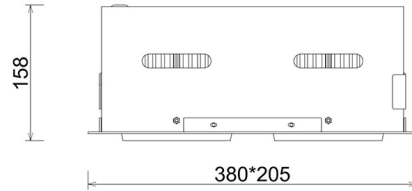

DOWNLIGHT CYGNUS Z2 825 42W 15° BLACK BREAD ON/OFF

LED	COB
Barwa światła	2500 [K] BREAD
CRI	80
Strumień led chip	5148 [lm]
Strumień światła z oprawy	4118 [lm]
Zasilanie systemu	42 [W]
Wydajność oprawy oświetleniowej	98 [lm/W]
Kąt świecenia	15°
Sterowanie	ON/OFF
MacAdam	3 SDCM

Downlight LED

Oprawa typu downlight przeznaczona do montażu w sufitach podwieszanych. Obudowa oprawy jak i ramka wykonana jest ze stopów aluminium. Dostępna w kolorze białym, czarnym oraz szarym. Na zamówienie istnieje możliwość lakierowania na dowolny kolor z palety RAL. Obudowa pozwala na regulację w dwóch płaszczyznach. Dostępne odbłyśniki w kątach 15, 30, 45 i 60 stopni. Maksymalna moc lampy to 2 x 37W.

OPRAWA

Waga	2,8 [kg]
Ochronność IP , IK , klasa	IP 20, IK 3,
Kolor oprawy	BLACK
Rodzaj przesłony	Glass
Napięcie zasilania	220-240V 50-60Hz

Uwaga: Wszystkie dane są wartościami typowymi. Tolerancja pomiarów +/-10%. Funkcje systemu mogą ulec zmianie wraz z ulepszeniami produktu ze względu na postęp techniczny.

OPCJE

kolor oprawy do wyboru z palety RAL - na zapytanie, przesłona antyodbleniowa "plaster miodu", możliwość sterowania mocą świecenia za pomocą systemu CASAMBI / DALI / PHASE CUT

Wygenerowano: 26.06.2024

+48 32 388 80 00

www.corra.pl
cora@cora.pl

Ulica: Ignatza Hakuby 18
41-914 Bytom, Polska