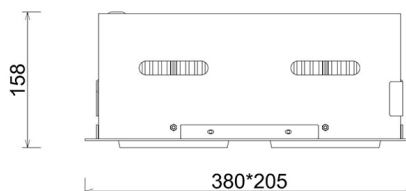

DOWNLIGHT CYGNUS Z2 930 46W 30° BLACK | ON/OFF

LED	COB
Barwa światła	3000 [K] |
CRI	90
Strumień led chip	5534 [lm]
Strumień światła z oprawy	4427 [lm]
Zasilanie systemu	46 [W]
Wydajność oprawy oświetleniowej	96 [lm/W]
Kąt świecenia	30°
Sterowanie	ON/OFF
MacAdam	3 SDCM

Downlight LED

Oprawa typu downlight przeznaczona do montażu w sufitach podwieszanych. Obudowa oprawy jak i ramka wykonana jest ze stopów aluminium. Dostępna w kolorze białym, czarnym oraz szarym. Na zamówienie istnieje możliwość lakierowania na dowolny kolor z palety RAL. Obudowa pozwala na regulację w dwóch płaszczyznach. Dostępne odbłyśniki w kątach 15, 30, 45 i 60 stopni. Maksymalna moc lampy to 2 x 37W.

OPRAWA

Waga	2,8 [kg]
Ochronność IP , IK , klasa	IP 20, IK 3,
Kolor oprawy	BLACK
Rodzaj przesłony	Glass
Napięcie zasilania	220-240V 50-60Hz

Uwaga: Wszystkie dane są wartościami typowymi. Tolerancja pomiarów +/-10%. Funkcje systemu mogą ulec zmianie wraz z ulepszeniami produktu ze względu na postęp techniczny.

OPCJE

kolor oprawy do wyboru z palety RAL - na zapytanie, przesłona antyodblśniowa "plaster miodu", możliwość sterowania mocą świecenia za pomocą systemu CASAMBI / DALI / PHASE CUT

Wygenerowano: 16.07.2024

+48 32 388 80 00

www.cora.pl
cora@cora.pl

Ulica: Ignatza Hakuby 18
41-914 Bytom, Polska