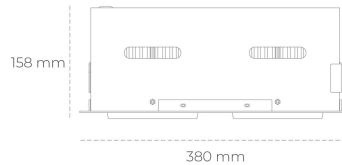

DOWNLIGHT CYGNUS Z2 927 74W 60° BLACK | ON/OFF

Kod produktu: N215-K0002-RF927-H8-H60-ZC03_950-S6-###

LED	COB
Barwa światła	2700 [K]
CRI	80
Strumień led chip	8444 [lm]
Strumień światła z oprawy	6755 [lm]
Zasilanie systemu	74 [W]
Wydajność oprawy oświetleniowej	91 [lm/W]
Kąt świecenia	60°
Sterowanie	ON/OFF
MacAdam	3 SDCM

Downlight LED

Oprawa typu downlight przeznaczona do montażu w sufitach podwieszanych. Obudowa oprawy jak i ramka wykonana jest ze stopów aluminium. Dostępna w kolorze białym, czarnym oraz szarym. Na zamówienie istnieje możliwość lakierowania na dowolny kolor z palety RAL. Obudowa pozwala na regulację w dwóch płaszczyznach. Dostępne odbłyśniki w kątach 15, 30, 45 i 60 stopni. Maksymalna moc lampy to 2 x 37W.

OPRAWA

Waga	2.8 [kg]
Ochronność IP , IK , klasa	IP 20, IK 3,
Kolor oprawy	BLACK
Rodzaj przesłony	Glass
Napięcie zasilania	220-240V 50-60Hz

Uwaga: Wszystkie dane są wartościami typowymi. Tolerancja pomiarów +/- 10%. Funkcje systemu mogą ulec zmianie wraz z ulepszeniami produktu ze względu na postęp techniczny.

OPCJE

kolor oprawy do wyboru z palety RAL - na zapytanie, przesłona antyodbleniowa "plaster miodu", możliwość sterowania mocą świecenia za pomocą systemu CASAMBI / DALI / PHASE CUT

Wygenerowano: 27.09.2024

+48 32 388 80 00

www.cora.pl

cora@cora.pl

Ulica: Ignatza Hakuby 18

41-914 Bytom, Polska