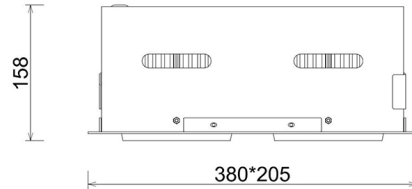

DOWNLIGHT CYGNUS Z2 850 54W 45° BLACK | ON/OFF

LED	COB
Barwa światła	5000 [K] |
CRI	80
Strumień led chip	8106 [lm]
Strumień światła z oprawy	6484 [lm]
Zasilanie systemu	54 [W]
Wydajność oprawy oświetleniowej	120 [lm/W]
Kąt świecenia	45°
Sterowanie	ON/OFF
MacAdam	3 SDCM

Downlight LED

Oprawa typu downlight przeznaczona do montażu w sufitach podwieszanych. Obudowa oprawy jak i ramka wykonana jest ze stopów aluminium. Dostępna w kolorze białym, czarnym oraz szarym. Na zamówienie istnieje możliwość lakierowania na dowolny kolor z palety RAL. Obudowa pozwala na regulację w dwóch płaszczyznach. Dostępne odbłyśniki w kątach 15, 30, 45 i 60 stopni. Maksymalna moc lampy to 2 x 37W.

OPRAWA

Waga	2,8 [kg]
Ochronność IP , IK , klasa	IP 20, IK 3,
Kolor oprawy	BLACK
Rodzaj przesłony	Glass
Napięcie zasilania	220-240V 50-60Hz

Uwaga: Wszystkie dane są wartościami typowymi. Tolerancja pomiarów +/-10%. Funkcje systemu mogą ulec zmianie wraz z ulepszeniami produktu ze względu na postęp techniczny.

OPCJE

kolor oprawy do wyboru z palety RAL - na zapytanie, przesłona antyolśnieniowa "plaster miodu", możliwość sterowania mocą świecenia za pomocą systemu CASAMBI / DALI / PHASE CUT

Wygenerowano: 26.06.2024

+48 32 388 80 00

www.cora.pl
cora@cora.pl

Ulica: Ignatza Hakuby 18
41-914 Bytom, Polska