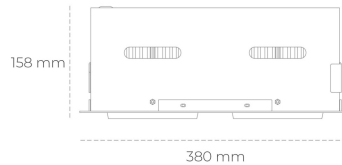

DOWNLIGHT CYGNUS Z2 840 74W 15° BLACK | ON/OFF

Kod produktu: N215-K0002-RF840-H8-H15-ZC03_950-S6-###

LED	COB
Barwa światła	4000 [K] |
CRI	80
Strumień led chip	10788 [lm]
Strumień światła z oprawy	8630 [lm]
Zasilanie systemu	74 [W]
Wydajność oprawy oświetleniowej	117 [lm/W]
Kąt świecenia	15°
Sterowanie	ON/OFF
MacAdam	3 SDCM

Downlight LED

Oprawa typu downlight przeznaczona do montażu w sufitach podwieszanych. Obudowa oprawy jak i ramka wykonana jest ze stopów aluminium. Dostępna w kolorze białym, czarnym oraz szarym. Na zamówienie istnieje możliwość lakierowania na dowolny kolor z palety RAL. Obudowa pozwala na regulację w dwóch płaszczyznach. Dostępne odbłyśniki w kątach 15, 30, 45 i 60 stopni. Maksymalna moc lampy to 2 x 37W.

OPRAWA

Waga	2.8 [kg]
Ochronność IP , IK , klasa	IP 20, IK 3,
Kolor oprawy	BLACK
Rodzaj przesłony	Glass
Napięcie zasilania	220-240V 50-60Hz

Uwaga: Wszystkie dane są wartościami typowymi. Tolerancja pomiarów +/- 10%. Funkcje systemu mogą ulec zmianie wraz z ulepszeniami produktu ze względu na postęp techniczny.

OPCJE

kolor oprawy do wyboru z palety RAL - na zapytanie, przesłona antyodbleniowa "plaster miodu", możliwość sterowania mocą świecenia za pomocą systemu CASAMBI / DALI / PHASE CUT

Wygenerowano: 21.09.2024

+48 32 388 80 00

www.cora.pl

cora@cora.pl

Ulica: Ignatza Hakuby 18

41-914 Bytom, Polska