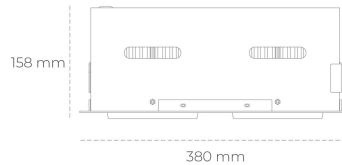

DOWNLIGHT CYGNUS Z2 835 38W 60° BLACK | ON/OFF

Kod produktu: N215-K0002-RF835-H8-H60-ZC01_500-S6-###

LED	COB
Barwa światła	3500 [K]
CRI	80
Strumień led chip	5566 [lm]
Strumień światła z oprawy	4452 [lm]
Zasilanie systemu	38 [W]
Wydajność oprawy oświetleniowej	117 [lm/W]
Kąt świecenia	60°
Sterowanie	ON/OFF
MacAdam	3 SDCM

Downlight LED

Oprawa typu downlight przeznaczona do montażu w sufitach podwieszanych. Obudowa oprawy jak i ramka wykonana jest ze stopów aluminium. Dostępna w kolorze białym, czarnym oraz szarym. Na zamówienie istnieje możliwość lakierowania na dowolny kolor z palety RAL. Obudowa pozwala na regulację w dwóch płaszczyznach. Dostępne odbłyśniki w kątach 15, 30, 45 i 60 stopni. Maksymalna moc lampy to 2 x 37W.

OPRAWA

Waga	2.8 [kg]
Ochronność IP , IK , klasa	IP 20, IK 3,
Kolor oprawy	BLACK
Rodzaj przesłony	Glass
Napięcie zasilania	220-240V 50-60Hz

Uwaga: Wszystkie dane są wartościami typowymi. Tolerancja pomiarów +/- 10%. Funkcje systemu mogą ulec zmianie wraz z ulepszeniami produktu ze względu na postęp techniczny.