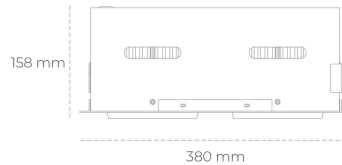

## DOWNLIGHT CYGNUS Z2 830 20W 45° BLACK | ON/OFF

Kod produktu: N215-K0002-RF830-H8-H45-ZC01\_250-S6-###

LED	COB
Barwa światła	3000 [K]
CRI	80
Strumień led chip	2722 [lm]
Strumień światła z oprawy	2177 [lm]
Zasilanie systemu	20 [W]
Wydajność oprawy oświetleniowej	109 [lm/W]
Kąt świecenia	45°
Sterowanie	ON/OFF
MacAdam	3 SDCM

### Downlight LED

Oprawa typu downlight przeznaczona do montażu w sufitach podwieszanych. Obudowa oprawy jak i ramka wykonana jest ze stopów aluminium. Dostępna w kolorze białym, czarnym oraz szarym. Na zamówienie istnieje możliwość lakierowania na dowolny kolor z palety RAL. Obudowa pozwala na regulację w dwóch płaszczyznach. Dostępne odbłyśniki w kątach 15, 30, 45 i 60 stopni. Maksymalna moc lampy to 2 x 37W.

### OPRAWA

Waga	2.8 [kg]
Ochronność IP , IK , klasa	IP 20, IK 3,
Kolor oprawy	BLACK
Rodzaj przesłony	Glass
Napięcie zasilania	220-240V 50-60Hz

Uwaga: Wszystkie dane są wartościami typowymi. Tolerancja pomiarów +/- 10%. Funkcje systemu mogą ulec zmianie wraz z ulepszeniami produktu ze względu na postęp techniczny.