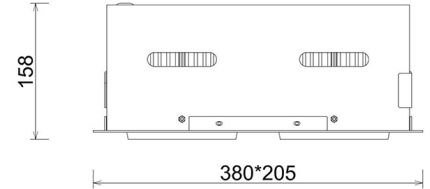

DOWNLIGHT CYGNUS Z2 830 20W 15° BLACK | ON/OFF

LED	COB
Barwa światła	3000 [K]
CRI	80
Strumień led chip	2722 [lm]
Strumień światła z oprawy	2177 [lm]
Zasilanie systemu	20 [W]
Wydajność oprawy oświetleniowej	109 [lm/W]
Kąt świecenia	15°
Sterowanie	ON/OFF
MacAdam	3 SDCM

Downlight LED

Oprawa typu downlight przeznaczona do montażu w sufitach podwieszanych. Obudowa oprawy jak i ramka wykonana jest ze stopów aluminium. Dostępna w kolorze białym, czarnym oraz szarym. Na zamówienie istnieje możliwość lakierowania na dowolny kolor z palety RAL. Obudowa pozwala na regulację w dwóch płaszczyznach. Dostępne odbłyśniki w kątach 15, 30, 45 i 60 stopni. Maksymalna moc lampy to 2 x 37W.

OPRAWA

Waga	2,8 [kg]
Ochronność IP , IK , klasa	IP 20, IK 3,
Kolor oprawy	WHITE
Rodzaj przesłony	Glass
Napięcie zasilania	220-240V 50-60Hz

Uwaga: Wszystkie dane są wartościami typowymi. Tolerancja pomiarów +/-10%. Funkcje systemu mogą ulec zmianie wraz z ulepszeniami produktu ze względu na postęp techniczny.

OPCJE

kolor oprawy do wyboru z palety RAL - na zapytanie, przesłona antyodbleniowa "plaster miodu", możliwość sterowania mocą świecenia za pomocą systemu CASAMBI / DALI / PHASE CUT

Wygenerowano: 17.09.2024